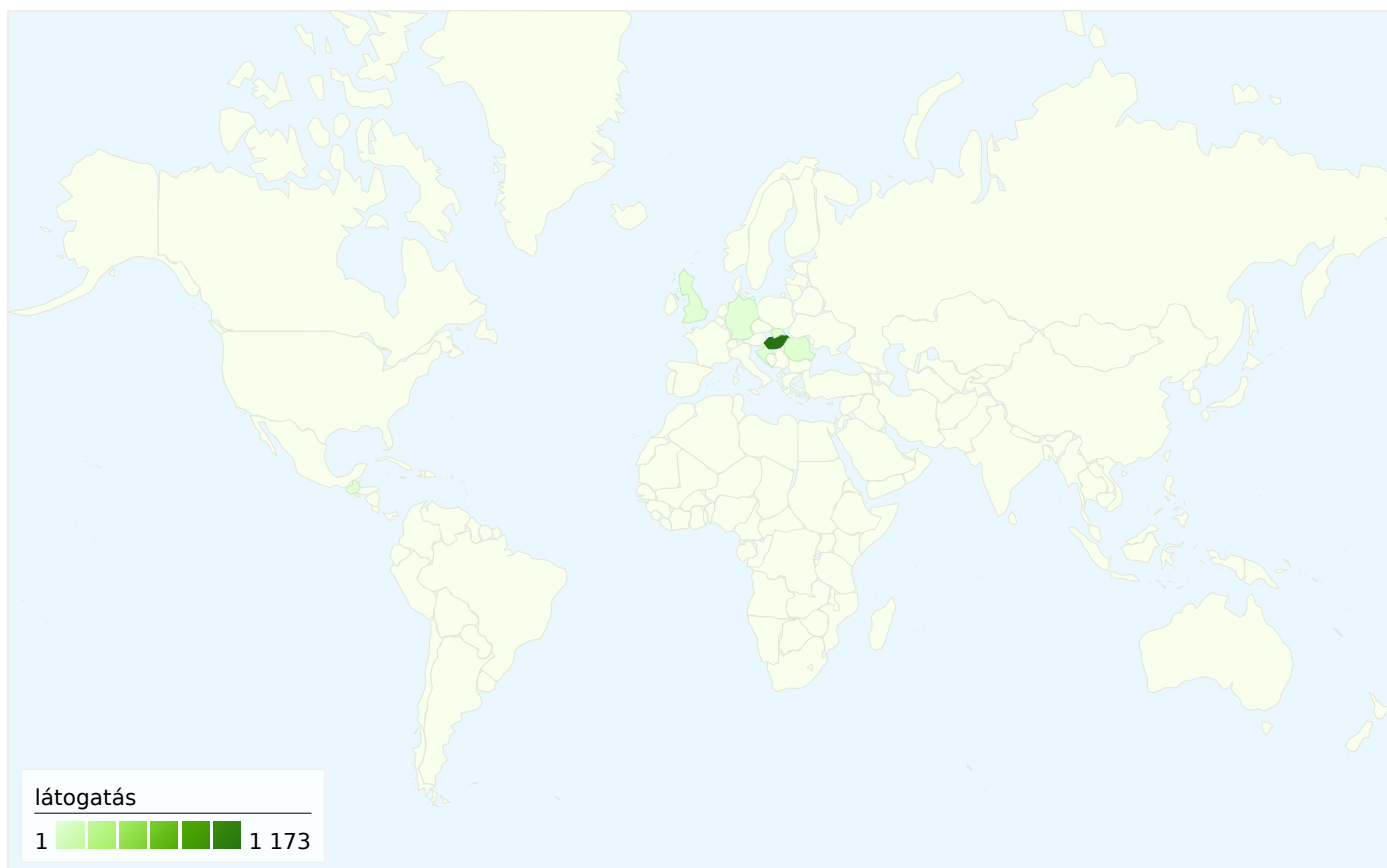

A forgalmi források összesen 1 209 látogatást eredményeztek

 **65,01%** Közvetlen forgalom

 **0,99%** Hivatkozó webhelyek

 **34,00%** Keresők

■ **Közvetlen forgalom**
786,00 (65,01%)

■ **Keresők**
411,00 (34,00%)

1 209 látogatás jött innen: 9 ország/tartomány

Webhelyhasználat

látogatás 1 209 % a webhely összesítéséből: 100,00%	Oldal/látogatás 6,56 Webhelyátlag: 6,56 (0,00%)	Átlagos idő a webhelyen 00:05:54 Webhelyátlag: 00:05:54 (0,00%)	Új látogatások %-os aránya 28,78% Webhelyátlag: 28,78% (0,00%)	Visszafordulások aránya 25,23% Webhelyátlag: 25,23% (0,00%)	
Ország/tartomány	látogatás	Oldal/látogatás s	Átlagos idő a webhelyen	Új látogatások %-os aránya	Visszafordulás ok aránya
Hungary	1 173	6,56	00:05:56	27,54%	25,06%
Romania	12	8,25	00:05:08	66,67%	16,67%
United Kingdom	10	5,20	00:05:28	70,00%	40,00%
Slovakia	9	5,22	00:04:40	55,56%	33,33%
Croatia	1	1,00	00:00:00	100,00%	100,00%
(not set)	1	1,00	00:00:00	100,00%	100,00%
Serbia	1	14,00	00:09:31	100,00%	0,00%
Germany	1	6,00	00:01:53	100,00%	0,00%
Guatemala	1	8,00	00:05:00	100,00%	0,00%