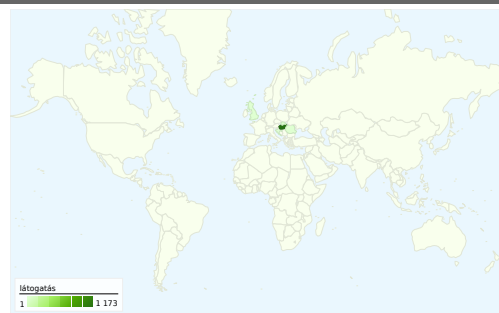

Webhelyhasználat

1 209 látogató

25,23% Visszafordulások aránya

7 926 oldalmegtekintés

00:05:54 Átlagos idő a webhelyen

6,56 Oldal/látogató

28,78% Új látogatók %-os aránya

Látogatók áttekintése

látogató
361

Térképfedvény world

Forgalom forrásainak áttekintése

- **Közvetlen forgalom**
786,00 (65,01%)
- **Keresők**
411,00 (34,00%)
- **Hivatkozó webhelyek**
12,00 (0,99%)

Tartalom áttekintése

Oldalak	Oldalmegtekintések	Oldalmegtekintések %-os aránya
/3dmodellek.aspx	1 314	16,58%
/Default_hun.aspx	1 132	14,28%
/hirek.aspx	772	9,74%
/media.aspx	608	7,67%
/letoltesek.aspx	397	5,01%

361 személy látogatta meg ezt a webhelyet

1 209 Látogatások

361 teljesen egyedi látogató

7 926 oldalmegtekintés

6,56 Átlagos oldalmegtekintés

00:05:54 Webhelyen töltött idő

25,23% Visszafordulások aránya

28,78% Új látogatások

1 209 látogatás jött innen: 9 ország/tartomány

Webhelyhasználat

látogatás 1 209 % a webhely összesítéséből: 100,00%	Oldal/látogatás 6,56 Webhelyátlag: 6,56 (0,00%)	Átlagos idő a webhelyen 00:05:54 Webhelyátlag: 00:05:54 (0,00%)	Új látogatások %-os aránya 28,78% Webhelyátlag: 28,78% (0,00%)	Visszafordulások aránya 25,23% Webhelyátlag: 25,23% (0,00%)	
Ország/tartomány	látogatás	Oldal/látogatás s	Átlagos idő a webhelyen	Új látogatások %-os aránya	Visszafordulás ok aránya
Hungary	1 173	6,56	00:05:56	27,54%	25,06%
Romania	12	8,25	00:05:08	66,67%	16,67%
United Kingdom	10	5,20	00:05:28	70,00%	40,00%
Slovakia	9	5,22	00:04:40	55,56%	33,33%
Croatia	1	1,00	00:00:00	100,00%	100,00%
(not set)	1	1,00	00:00:00	100,00%	100,00%
Serbia	1	14,00	00:09:31	100,00%	0,00%
Germany	1	6,00	00:01:53	100,00%	0,00%
Guatemala	1	8,00	00:05:00	100,00%	0,00%