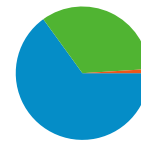

■ **Közvetlen forgalom**
786,00 (65,01%)

■ **Keresők**
411,00 (34,00%)

■ **Hivatkozó webhelyek**
12,00 (0,99%)

A forgalom legfőbb forrásai

Források	Látogatások	Látogatások %-os aránya	Kulcsszavak	Látogatások	Látogatások %-os aránya
(direct) ((none))	786	65,01%	hidden dangerous 2	126	30,66%
google (organic)	410	33,91%	hd2 rip	84	20,44%
209.85.135.132 (referral)	5	0,41%	hd2 rip clan	30	7,30%
images.google.hu (referral)	3	0,25%	hidden and dangerous 2 klán	21	5,11%
startlap.hu (referral)	2	0,17%	rip klán	7	1,70%