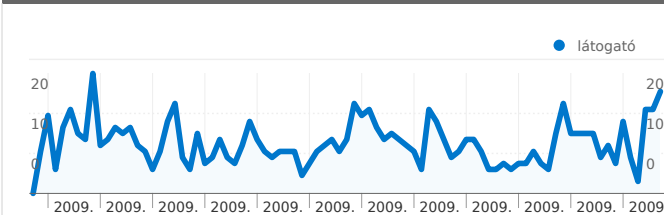

Webhelyhasználat

1 209 látogató

25,23% Visszafordulások aránya

7 926 oldalmegtekintés

00:05:54 Átlagos idő a webhelyen

6,56 Oldal/látogató

28,78% Új látogatók %-os aránya

Látogatók áttekintése

361 személy látogatta meg ezt a webhelyet

1 209 Látogatások

361 teljesen egyedi látogató

7 926 oldalmegtekintés

6,56 Átlagos oldalmegtekintés

00:05:54 Webhelyen töltött idő

25,23% Visszafordulások aránya

28,78% Új látogatások

1 209 látogatás jött innen: 9 ország/tartomány

Webhelyhasználat

látogatás 1 209 % a webhely összesítéséből: 100,00%	Oldal/látogatás 6,56 Webhelyátlag: 6,56 (0,00%)	Átlagos idő a webhelyen 00:05:54 Webhelyátlag: 00:05:54 (0,00%)	Új látogatások %-os aránya 28,78% Webhelyátlag: 28,78% (0,00%)	Visszafordulások aránya 25,23% Webhelyátlag: 25,23% (0,00%)	
Ország/tartomány	látogatás	Oldal/látogatás s	Átlagos idő a webhelyen	Új látogatások %-os aránya	Visszafordulás ok aránya
Hungary	1 173	6,56	00:05:56	27,54%	25,06%
Romania	12	8,25	00:05:08	66,67%	16,67%
United Kingdom	10	5,20	00:05:28	70,00%	40,00%
Slovakia	9	5,22	00:04:40	55,56%	33,33%
Croatia	1	1,00	00:00:00	100,00%	100,00%
(not set)	1	1,00	00:00:00	100,00%	100,00%
Serbia	1	14,00	00:09:31	100,00%	0,00%
Germany	1	6,00	00:01:53	100,00%	0,00%
Guatemala	1	8,00	00:05:00	100,00%	0,00%