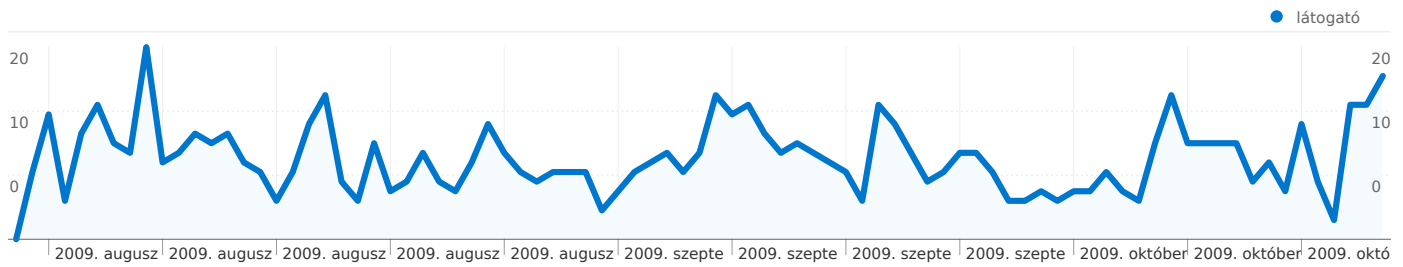

Webhelyhasználat

1 209 látogató

25,23% Visszafordulások aránya

7 926 oldalmegtekintés

00:05:54 Átlagos idő a webhelyen

6,56 Oldal/látogató

28,78% Új látogatók %-os aránya

Látogatók áttekintése

látogató
361

Térképfedvény world

Forgalom forrásainak áttekintése

- **Közvetlen forgalom**
786,00 (65,01%)
- **Keresők**
411,00 (34,00%)
- **Hivatkozó webhelyek**
12,00 (0,99%)

Tartalom áttekintése

Oldalak	Oldalmegtekintések	Oldalmegtekintések %-os aránya
/3dmodellek.aspx	1 314	16,58%
/Default_hun.aspx	1 132	14,28%
/hirek.aspx	772	9,74%
/media.aspx	608	7,67%
/letoltesek.aspx	397	5,01%

361 személy látogatta meg ezt a webhelyet

1 209 Látogatások

361 teljesen egyedi látogató

7 926 oldalmegtekintés

6,56 Átlagos oldalmegtekintés

00:05:54 Webhelyen töltött idő

25,23% Visszafordulások aránya

28,78% Új látogatások

1 209 látogatás jött innen: 9 ország/tartomány

Webhelyhasználat

látogatás 1 209 % a webhely összesítéséből: 100,00%	Oldal/látogatás 6,56 Webhelyátlag: 6,56 (0,00%)	Átlagos idő a webhelyen 00:05:54 Webhelyátlag: 00:05:54 (0,00%)	Új látogatások %-os aránya 28,78% Webhelyátlag: 28,78% (0,00%)	Visszafordulások aránya 25,23% Webhelyátlag: 25,23% (0,00%)	
Ország/tartomány	látogatás	Oldal/látogatás s	Átlagos idő a webhelyen	Új látogatások %-os aránya	Visszafordulás ok aránya
Hungary	1 173	6,56	00:05:56	27,54%	25,06%
Romania	12	8,25	00:05:08	66,67%	16,67%
United Kingdom	10	5,20	00:05:28	70,00%	40,00%
Slovakia	9	5,22	00:04:40	55,56%	33,33%
Croatia	1	1,00	00:00:00	100,00%	100,00%
(not set)	1	1,00	00:00:00	100,00%	100,00%
Serbia	1	14,00	00:09:31	100,00%	0,00%
Germany	1	6,00	00:01:53	100,00%	0,00%
Guatemala	1	8,00	00:05:00	100,00%	0,00%