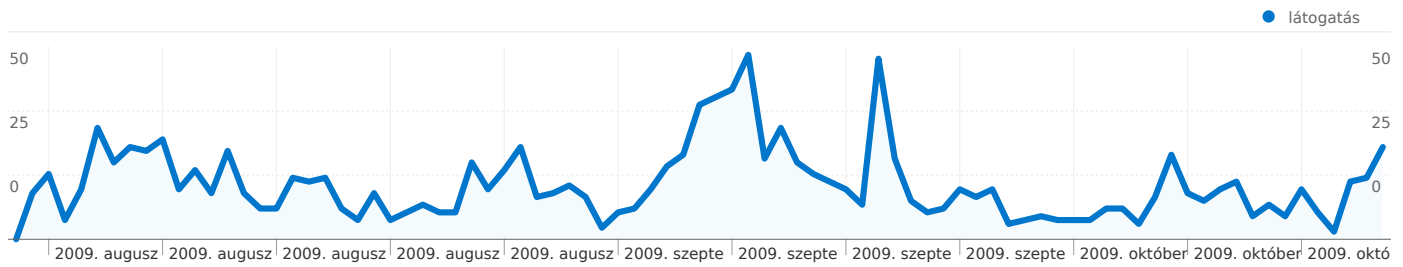

A forgalmi források összesen 1 209 látogatást eredményeztek

65,01% Közvetlen forgalom

0,99% Hivatkozó webhelyek

34,00% Keresők

■ **Közvetlen forgalom**
786,00 (65,01%)

■ **Keresők**
411,00 (34,00%)

■ **Hivatkozó webhelyek**
12,00 (0,99%)

A forgalom legfőbb forrásai

Források	Látogatások	Látogatások %-os aránya	Kulcsszavak	Látogatások	Látogatások %-os aránya
(direct) ((none))	786	65,01%	hidden dangerous 2	126	30,66%
google (organic)	410	33,91%	hd2 rip	84	20,44%
209.85.135.132 (referral)	5	0,41%	hd2 rip clan	30	7,30%
images.google.hu (referral)	3	0,25%	hidden and dangerous 2 klán	21	5,11%
startlap.hu (referral)	2	0,17%	rip klán	7	1,70%