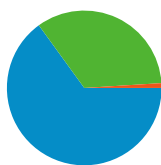

Webhelyhasználat

1 209 látogató

25,23% Visszafordulások aránya

7 926 oldalmegtekintés

00:05:54 Átlagos idő a webhelyen

6,56 Oldal/látogató

28,78% Új látogatók %-os aránya

Látogatók áttekintése

látogató
361

Térképfedvény world

Forgalom forrásainak áttekintése

- **Közvetlen forgalom**
786,00 (65,01%)
- **Keresők**
411,00 (34,00%)
- **Hivatkozó webhelyek**
12,00 (0,99%)

Tartalom áttekintése

Oldalak	Oldalmegtekintések	Oldalmegtekintések %-os aránya
/3dmodellek.aspx	1 314	16,58%
/Default_hun.aspx	1 132	14,28%
/hirek.aspx	772	9,74%
/media.aspx	608	7,67%
/letoltesek.aspx	397	5,01%

1 209 látogatás jött innen: 9 ország/tartomány

Webhelyhasználat

látogatás 1 209 % a webhely összesítéséből: 100,00%	Oldal/látogatás 6,56 Webhelyátlag: 6,56 (0,00%)	Átlagos idő a webhelyen 00:05:54 Webhelyátlag: 00:05:54 (0,00%)	Új látogatások %-os aránya 28,78% Webhelyátlag: 28,78% (0,00%)	Visszafordulások aránya 25,23% Webhelyátlag: 25,23% (0,00%)	
Ország/tartomány	látogatás	Oldal/látogatás s	Átlagos idő a webhelyen	Új látogatások %-os aránya	Visszafordulás ok aránya
Hungary	1 173	6,56	00:05:56	27,54%	25,06%
Romania	12	8,25	00:05:08	66,67%	16,67%
United Kingdom	10	5,20	00:05:28	70,00%	40,00%
Slovakia	9	5,22	00:04:40	55,56%	33,33%
Croatia	1	1,00	00:00:00	100,00%	100,00%
(not set)	1	1,00	00:00:00	100,00%	100,00%
Serbia	1	14,00	00:09:31	100,00%	0,00%
Germany	1	6,00	00:01:53	100,00%	0,00%
Guatemala	1	8,00	00:05:00	100,00%	0,00%